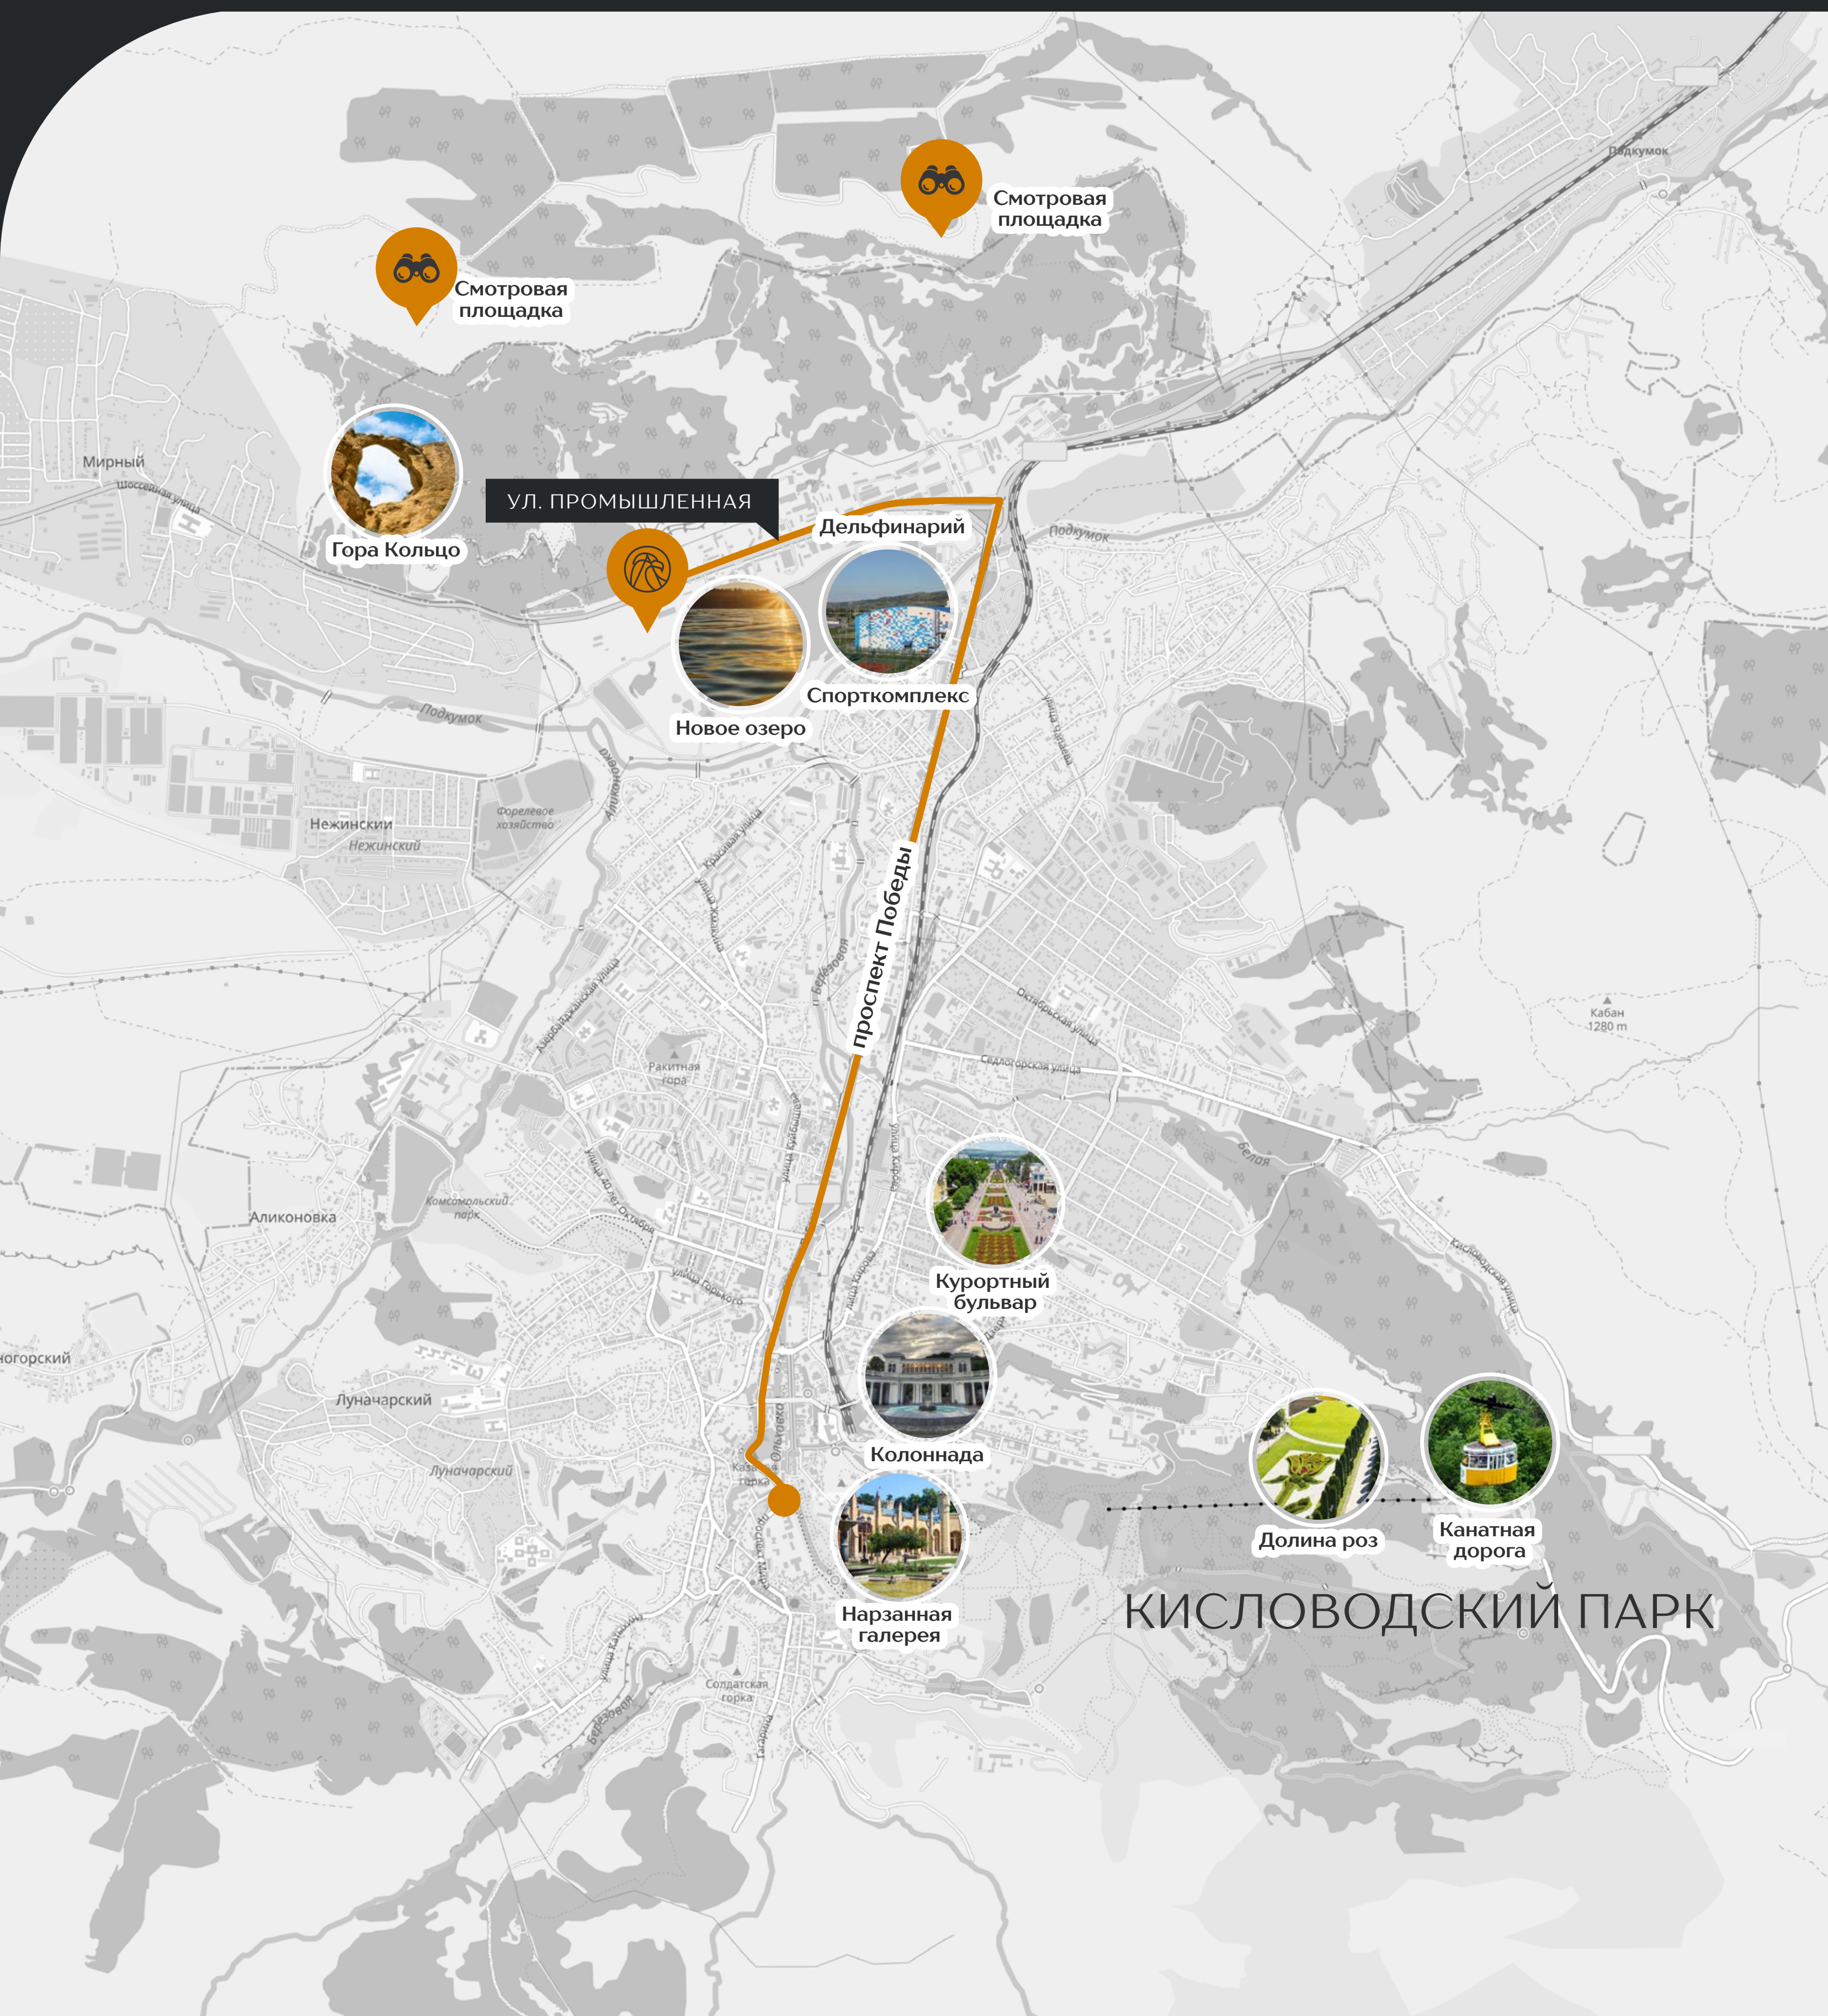

# О ПРОЕКТЕ

«Моя Легенда» создана, чтобы быть особенной.

Располагается в уникальной локации рядом с единственной в мире горой Кольцо. Единое пространство квартала гармонично спланировано. Собственный детский сад, уютные аллеи, магазины и кафе – в шаге от вашего дома.

# ТРАНСПОРТНАЯ ДОСТУПНОСТЬ

7 минут

Кисловодский парк

МОЯ ЛЕГЕНДА

квартал на курорте

# ЛЕГЕНДАРНАЯ ЛОКАЦИЯ

Проект находится в окружении самых знаковых мест Кисловодска – гора Кольцо, Новое озеро, дельфинарий. От города его отделяют река Подкумок и зеленый массив.

Гора Кольцо – одна из самых популярных локаций КМВ, аналогов в мире нет. Каждый год тысячи туристов приезжают в Кисловодск, чтобы увидеть это чудо природы.

15 минут

Гора Кольцо